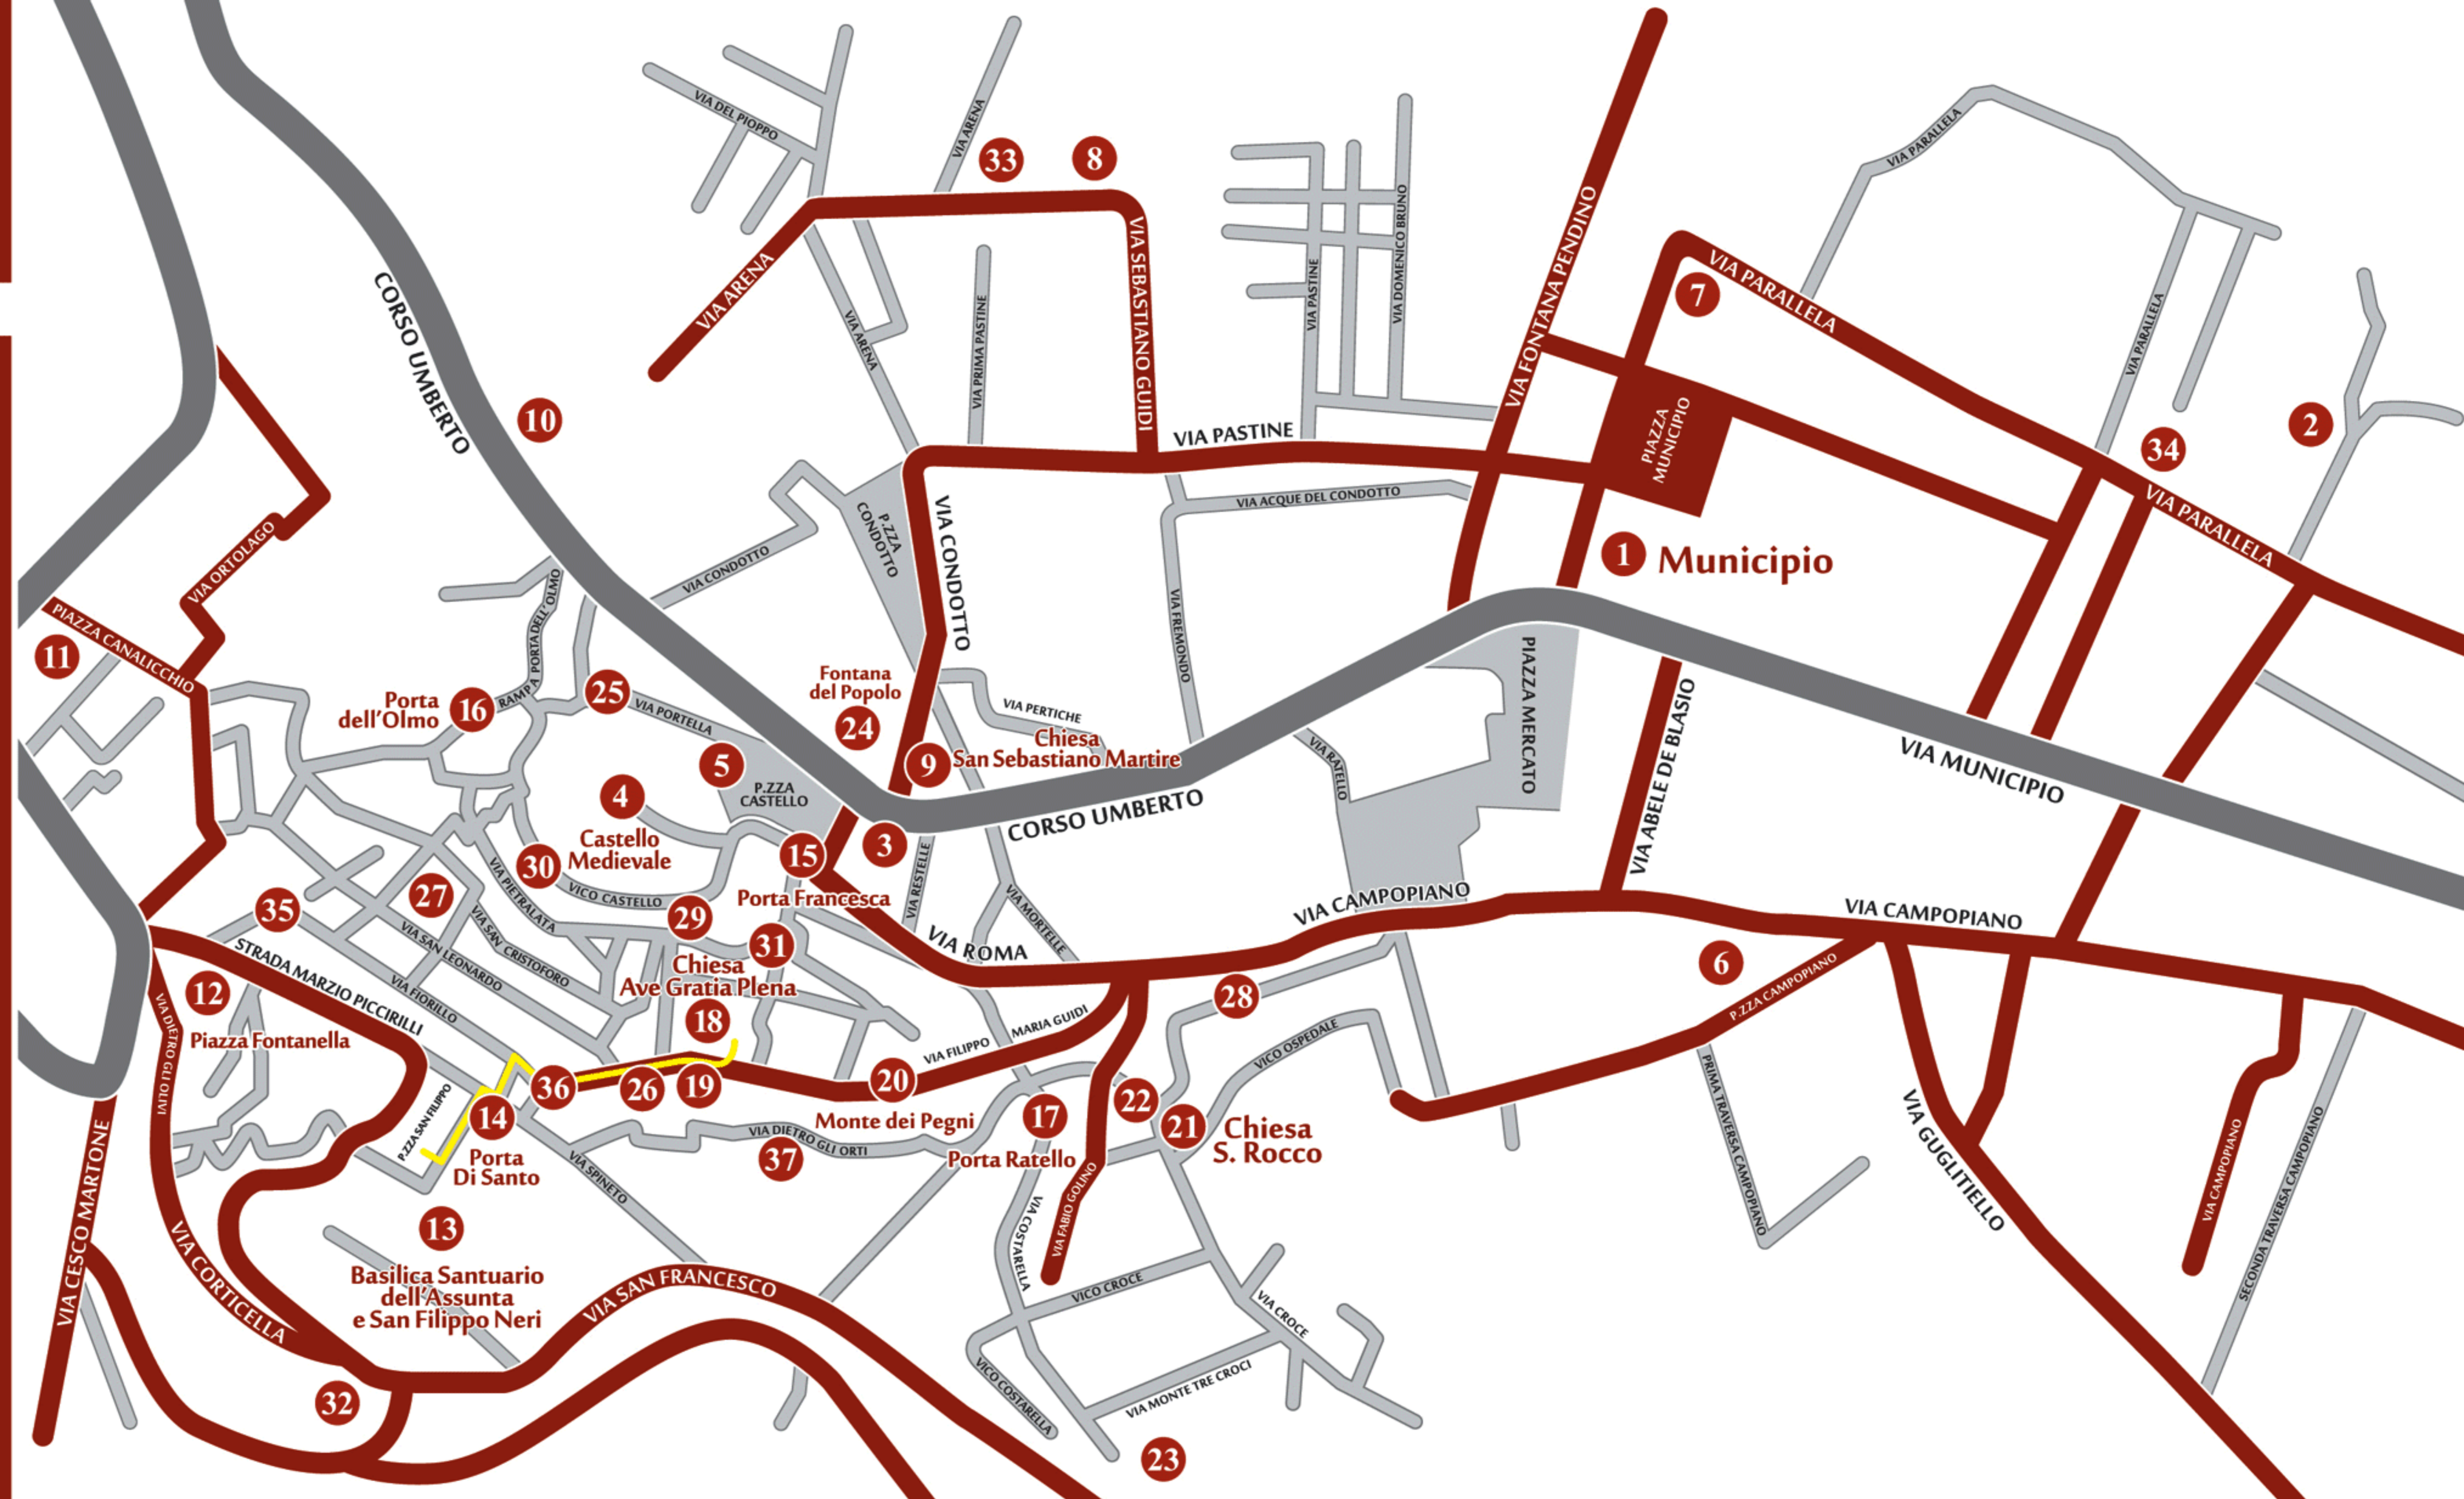

Sabato 26 Agosto 2017

Processione del Clero  
e delle Associazioni Cattoliche

APERTURA DELLA LASTRA

09.30

Chiesa Ave Gratia Plena  
Strada Filippo Maria Guidi  
Santuario dell'Assunta

- |  |  |  |
|--|--|--|
| 1. Municipio e Sale espositive                         | 14. Porta Di Santo                     | 26. Fontana di Piazzantica             |
| 2. Stazione Carabinieri                                | 15. Porta Francesca                    | 27. Cappella di San Leonardo           |
| 3. Farmacia  | 16. Porta dell'Olmo                    | 28. Palazzo Sellaroli                  |
| 4. Castello Medievale                                  | 17. Porta Ratello                      | 29. Palazzo Nonno                      |
| 5. Piazza Castello                                     | 18. Chiesa Ave Gratia Plena            | 30. Casa Palladino                     |
| 6. Istituto Comprensivo "Abele De Blasio"              | 19. Vecchio Municipio                  | 31. Museo delle Farfalle               |
| 7. Villa comunale                                      | 20. Monte dei Pegni                    | 32. Giardini Pubblici                  |
| 8. IIS "Galilei-Vetrone"                               | 21. Piazza Croce e Chiesa di San Rocco | 33. Centro sportivo polivalente        |
| 9. Chiesa di San Sebastiano Martire                    | 22. Cappella degli Angeli              | 34. Sede Protezione civile e C.O.C.    |
| 10. Cappella di San Pascasio                           | 23. Convento di San Francesco          | 35. Palazzo Piccirilli (Domus MATA)    |
| 11. Piazza Canalicchio                                 | 24. Fontana del Popolo                 | 36. Palazzo Marotta-Romano (belvedere) |
| 12. Piazza Fontanella                                  | 25. Fontana di Via Portella            | 37. Via Dietro gli Orti                |
| 13. Basilica Santuario dell'Assunta e San Filippo Neri |  |  |