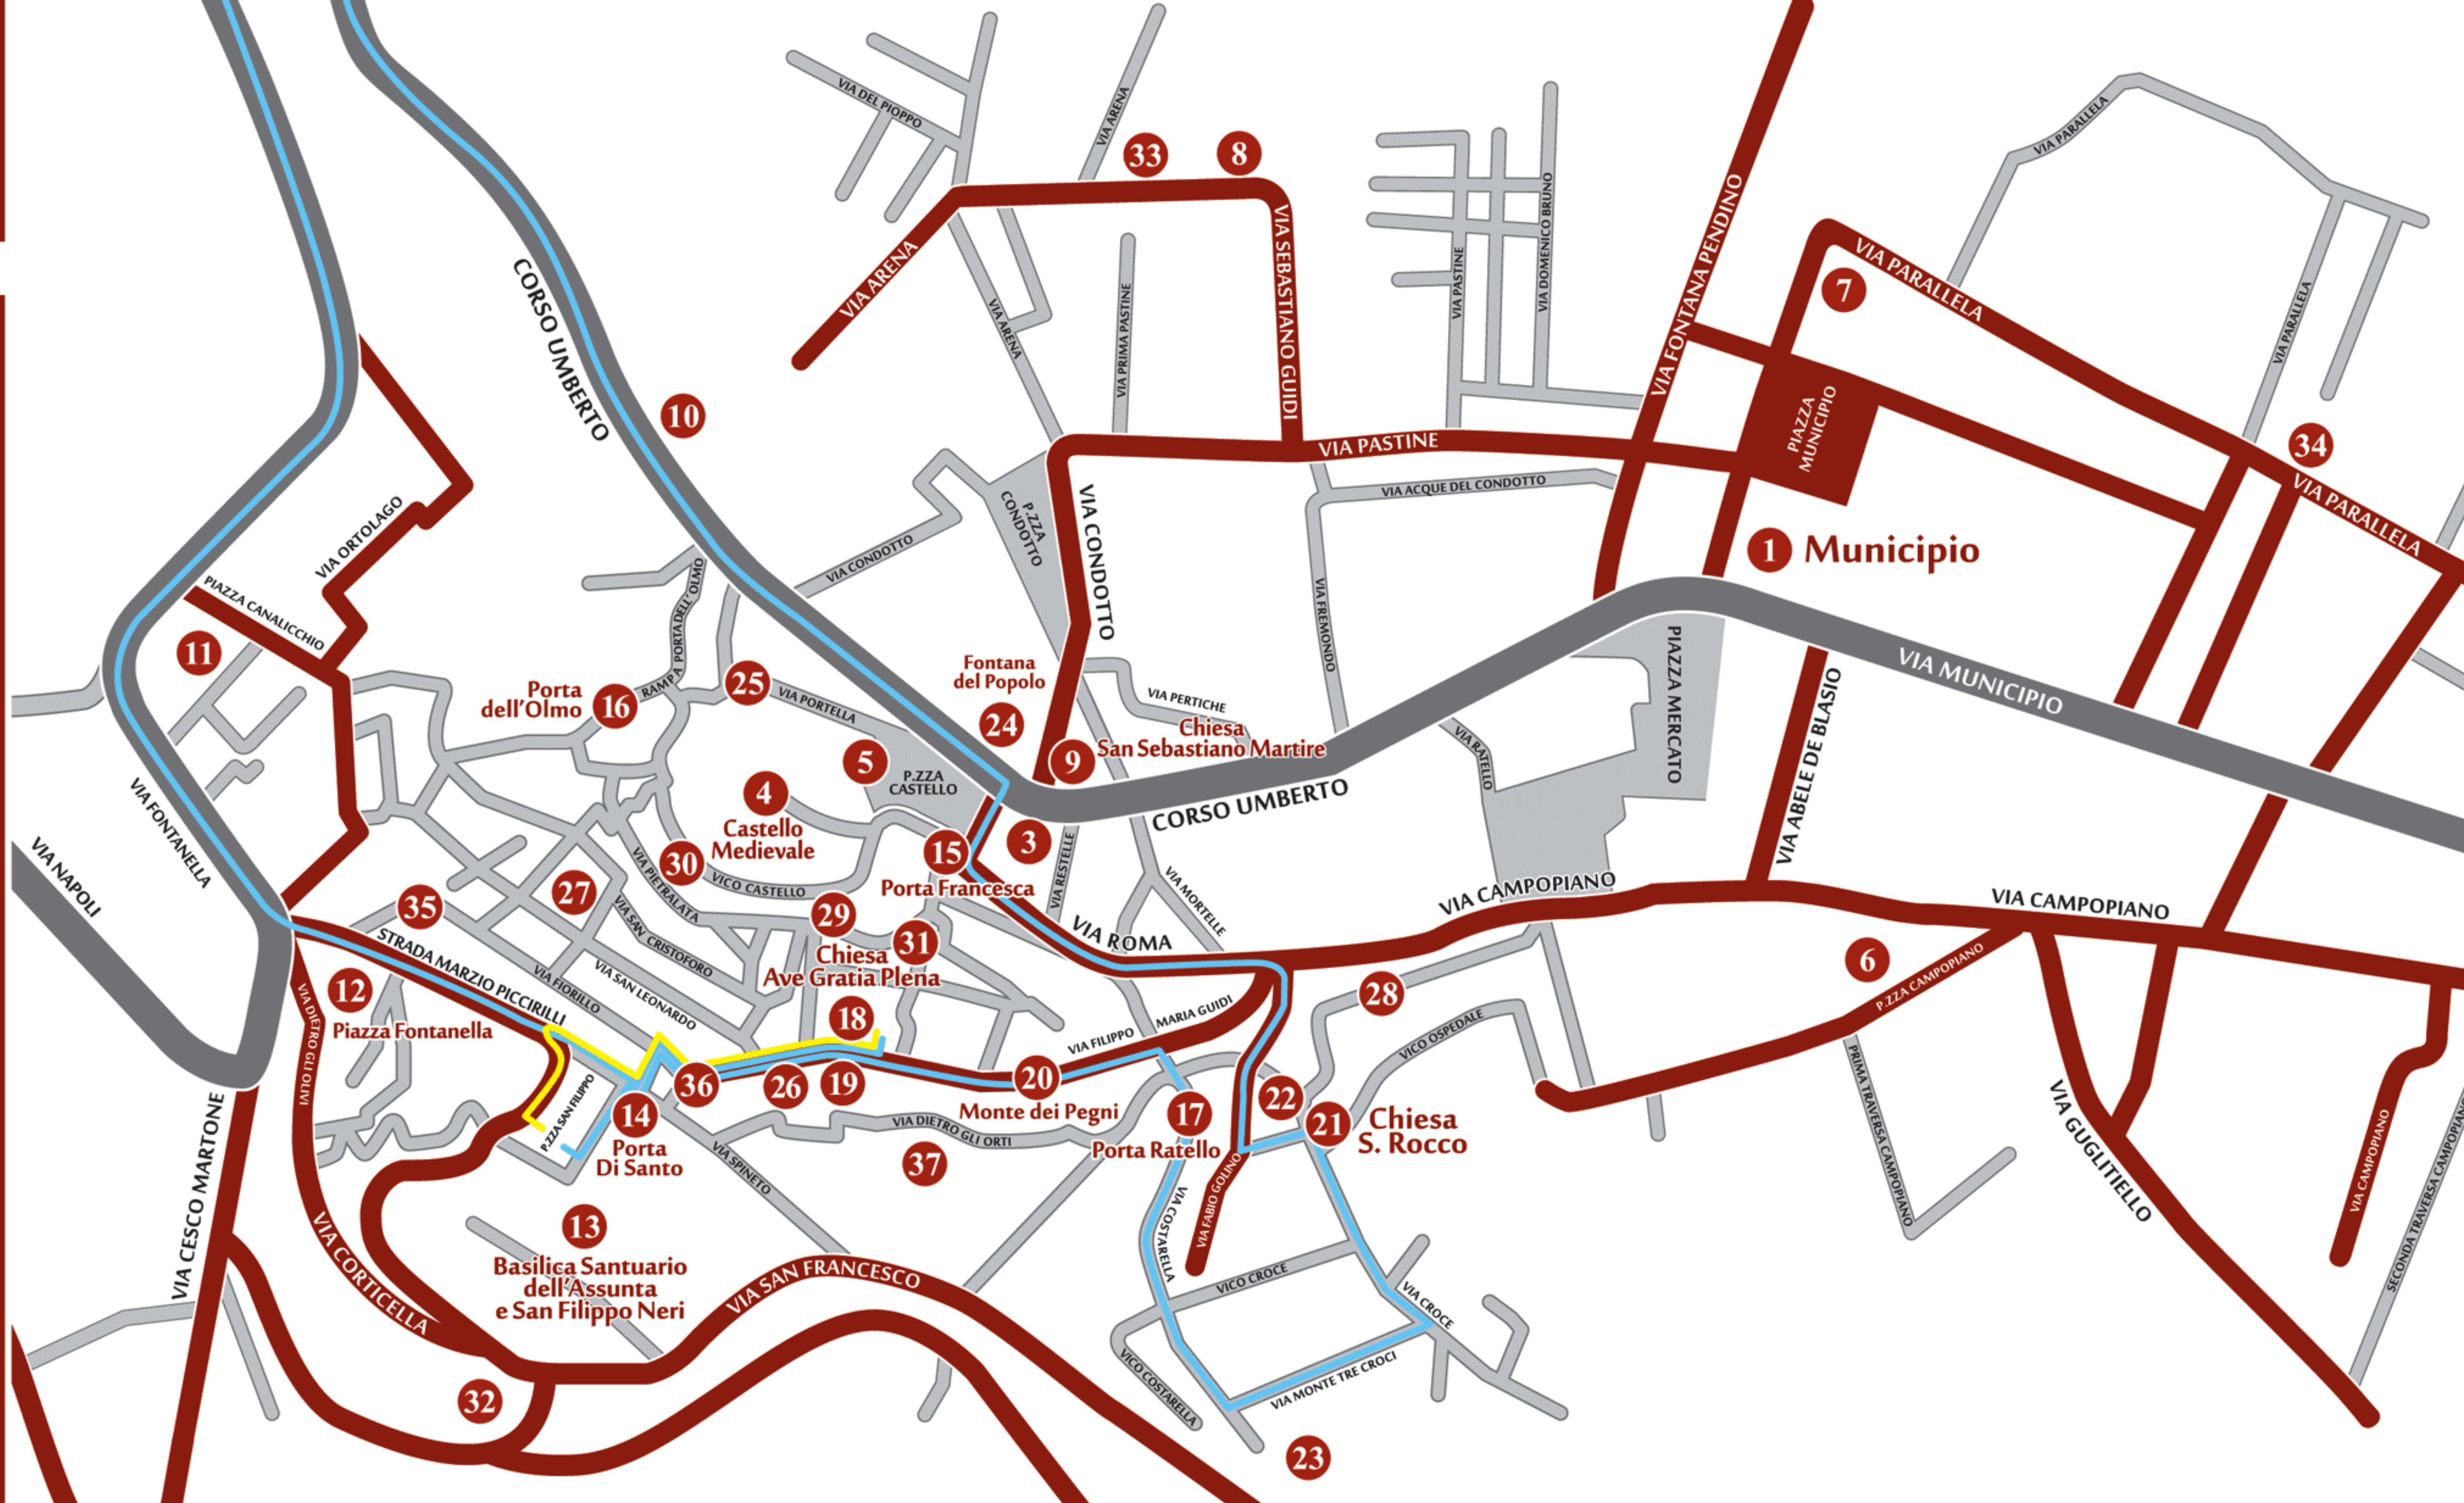

Venerdì 25 Agosto 2017
Processione di Comunione
RIONE PIAZZA

08.00-14.00

ANDATA

Chiesa Ave Gratia Plena
Strada Filippo Maria Guidi
Santuario dell'Assunta

RITORNO

Santuario dell'Assunta
Strada Filippo Maria Guidi
Via Costarella
Via Monte Tre Croci
Via Croce
Piazza Largo Croce
Via Fabio Golino
Via Roma
Piazza Porta
Francesca
Piazza Castello
Corso Umberto
Via Fontanella
Strada Marzio Piccirilli
Piazza San Filippo
Strada Filippo Maria Guidi
Chiesa Ave Gratia Plena

- | | | |
|--|--|--|
| 1. Municipio e Sale espositive | 14. Porta Di Santo | 26. Fontana di Piazzantica |
| 2. Stazione Carabinieri | 15. Porta Francesca | 27. Cappella di San Leonardo |
| 3. Farmacia | 16. Porta dell'Olmo | 28. Palazzo Sellaroli |
| 4. Castello Medievale | 17. Porta Ratello | 29. Palazzo Nonno |
| 5. Piazza Castello | 18. Chiesa Ave Gratia Plena | 30. Casa Palladino |
| 6. Istituto Comprensivo "Abele De Blasio" | 19. Vecchio Municipio | 31. Museo delle Farfalle |
| 7. Villa comunale | 20. Monte dei Pegni | 32. Giardini Pubblici |
| 8. IIS "Galilei-Vetrone" | 21. Piazza Croce e Chiesa di San Rocco | 33. Centro sportivo polivalente |
| 9. Chiesa di San Sebastiano Martire | 22. Cappella degli Angeli | 34. Sede Protezione civile e C.O.C. |
| 10. Cappella di San Pascasio | 23. Convento di San Francesco | 35. Palazzo Piccirilli (Domus MATA) |
| 11. Piazza Canalicchio | 24. Fontana del Popolo | 36. Palazzo Marotta-Romano (belvedere) |
| 12. Piazza Fontanella | 25. Fontana di Via Portella | 37. Via Dietro gli Orti |
| 13. Basilica Santuario dell'Assunta e San Filippo Neri | | |