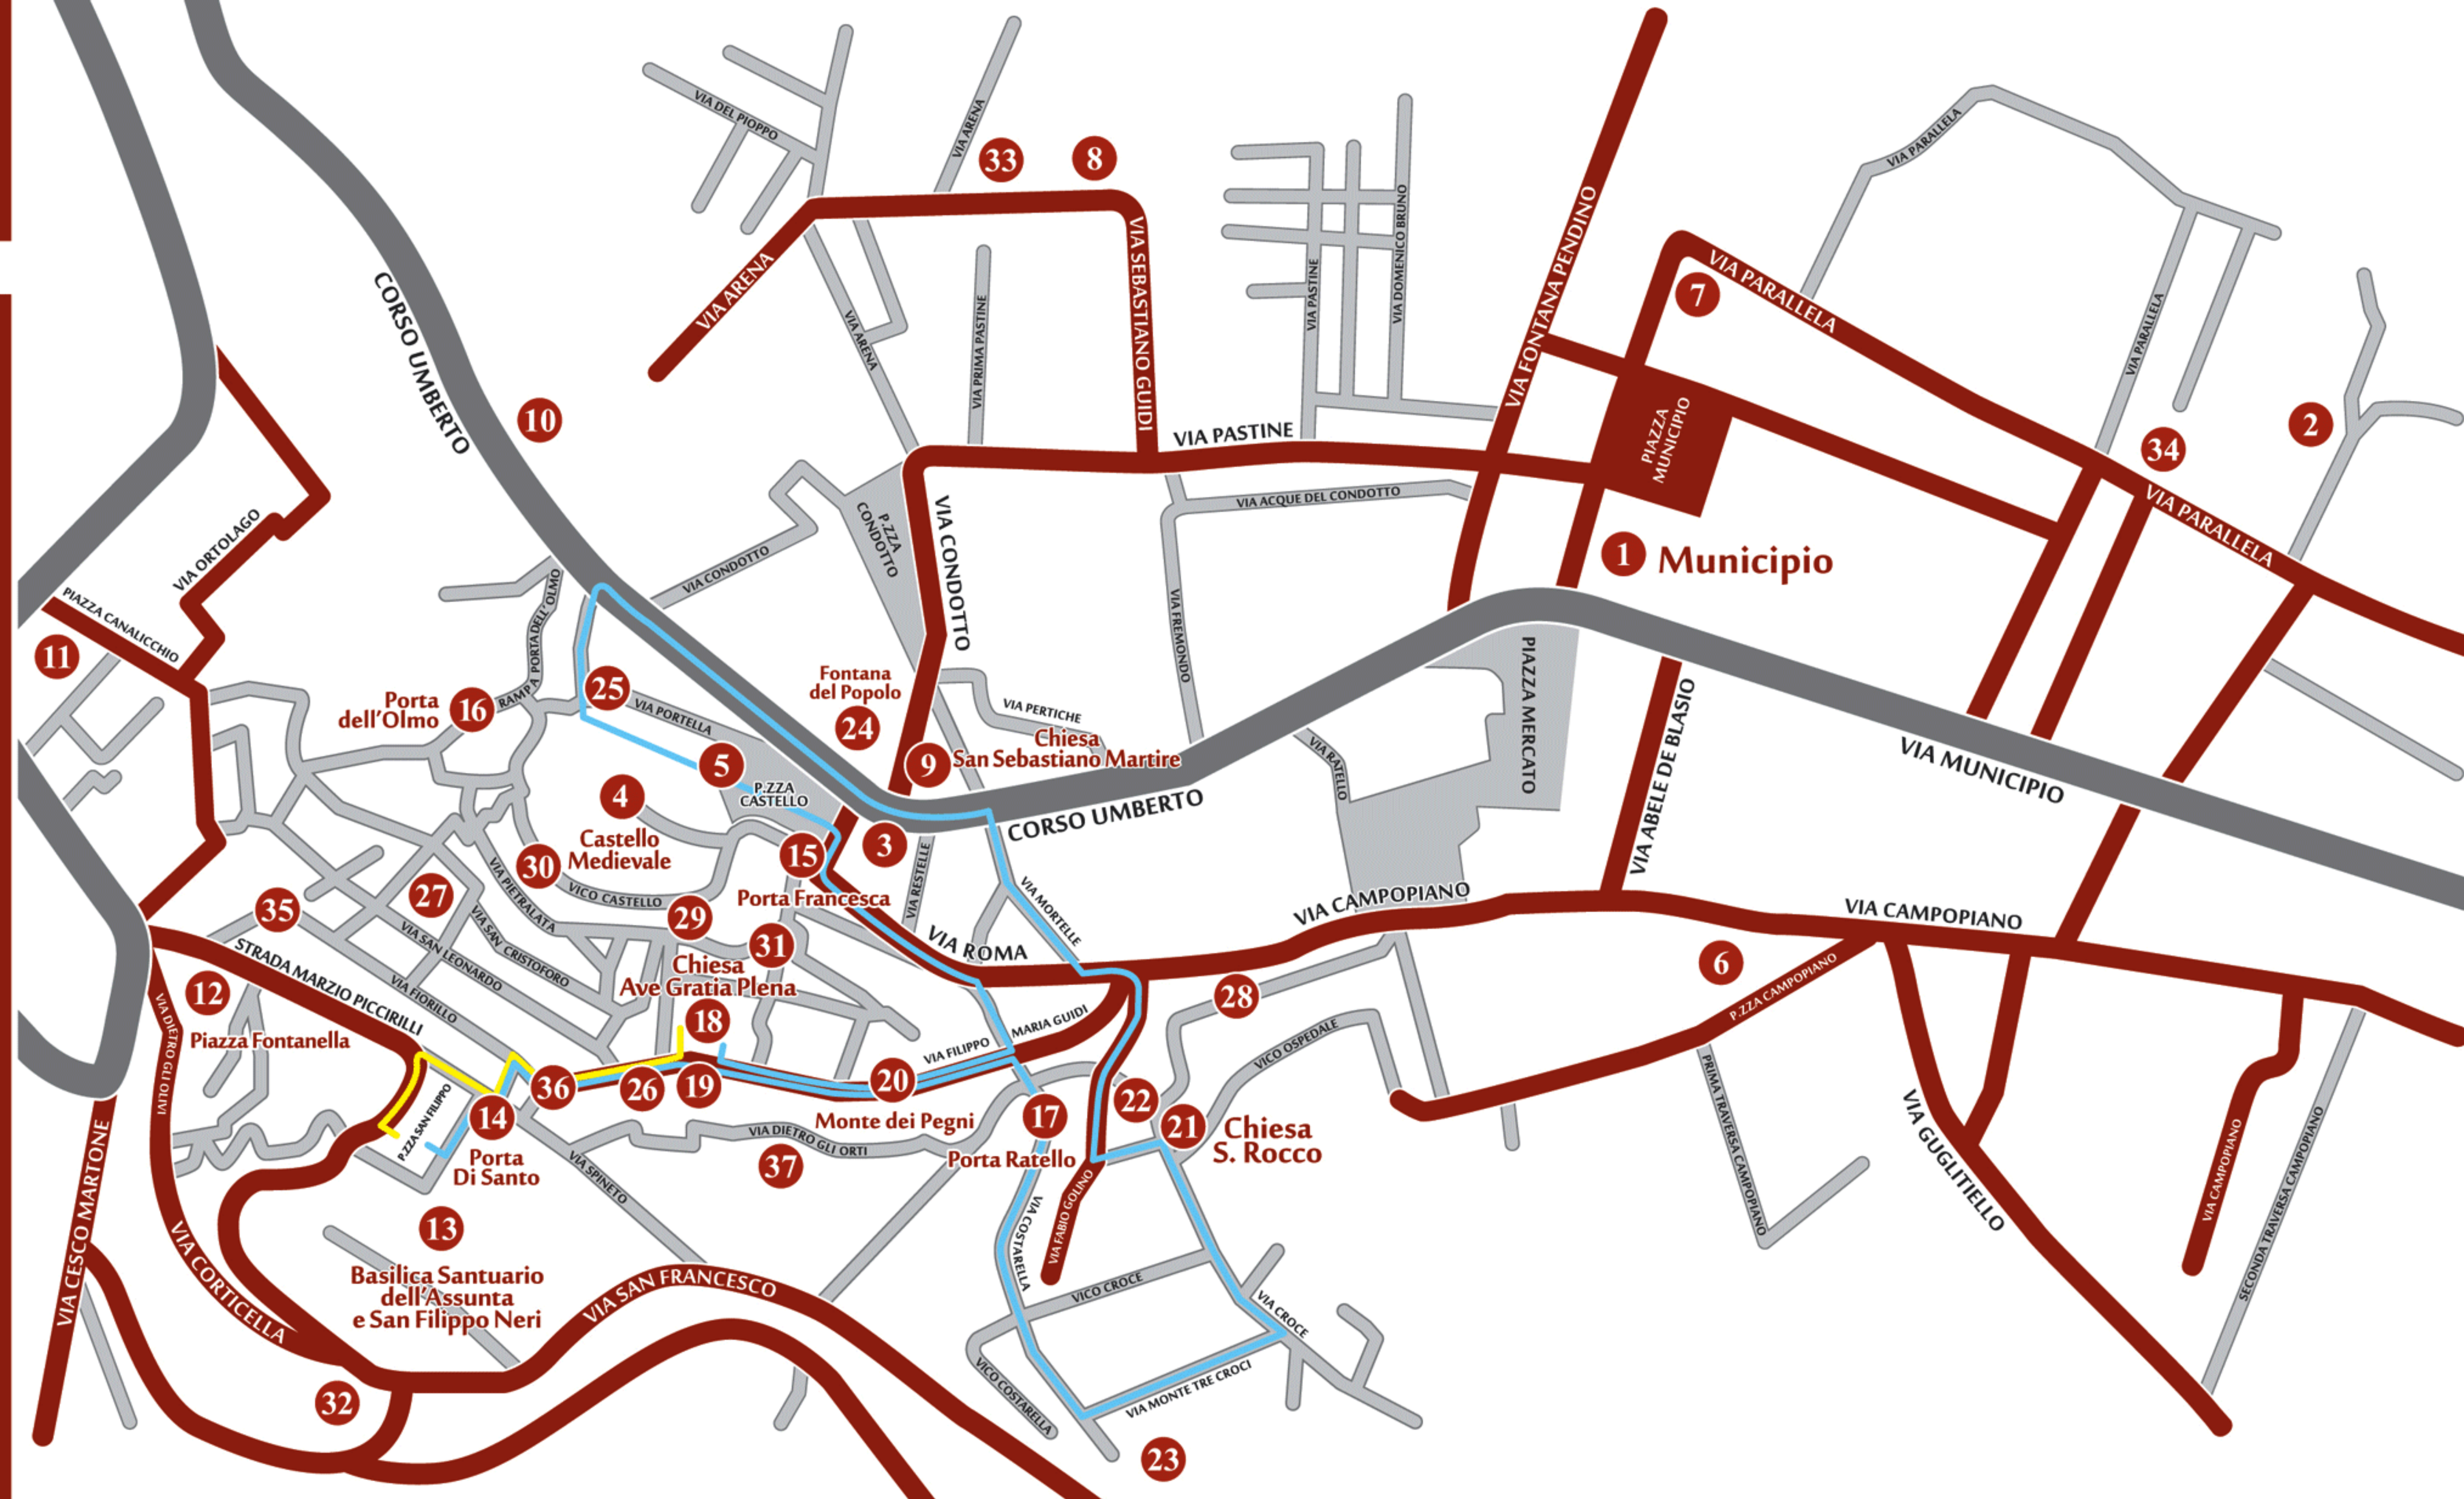

Giovedì 24 Agosto 2017
Processione di Penitenza
RIONE PIAZZA

08.00-14.00

ANDATA

Chiesa Ave Gratia Plena
Strada Filippo Maria Guidi
Santuario dell'Assunta

RITORNO

Santuario dell'Assunta
Strada Filippo Maria Guidi
Via Costarella
Via Monte Tre Croci
Via Croce
Piazza Largo Croce
Via Fabio Golino
Via Mortelle
Corso Umberto
Strada Filippo De Blasio
Via Portella
Piazza Castello
Via Roma
Via Piazzantica
Strada Filippo Maria Guidi
Chiesa Ave Gratia Plena

- | | | |
|--|--|--|
| 1. Municipio e Sale espositive | 14. Porta Di Santo | 26. Fontana di Piazzantica |
| 2. Stazione Carabinieri | 15. Porta Francesca | 27. Cappella di San Leonardo |
| 3. Farmacia | 16. Porta dell'Olmo | 28. Palazzo Sellaroli |
| 4. Castello Medievale | 17. Porta Ratello | 29. Palazzo Nonno |
| 5. Piazza Castello | 18. Chiesa Ave Gratia Plena | 30. Casa Palladino |
| 6. Istituto Comprensivo "Abele De Blasio" | 19. Vecchio Municipio | 31. Museo delle Farfalle |
| 7. Villa comunale | 20. Monte dei Pegni | 32. Giardini Pubblici |
| 8. IIS "Galilei-Vetrone" | 21. Piazza Croce e Chiesa di San Rocco | 33. Centro sportivo polivalente |
| 9. Chiesa di San Sebastiano Martire | 22. Cappella degli Angeli | 34. Sede Protezione civile e C.O.C. |
| 10. Cappella di San Pascasio | 23. Convento di San Francesco | 35. Palazzo Piccirilli (Domus MATA) |
| 11. Piazza Canalicchio | 24. Fontana del Popolo | 36. Palazzo Marotta-Romano (belvedere) |
| 12. Piazza Fontanella | 25. Fontana di Via Portella | 37. Via Dietro gli Orti |
| 13. Basilica Santuario dell'Assunta e San Filippo Neri | | |