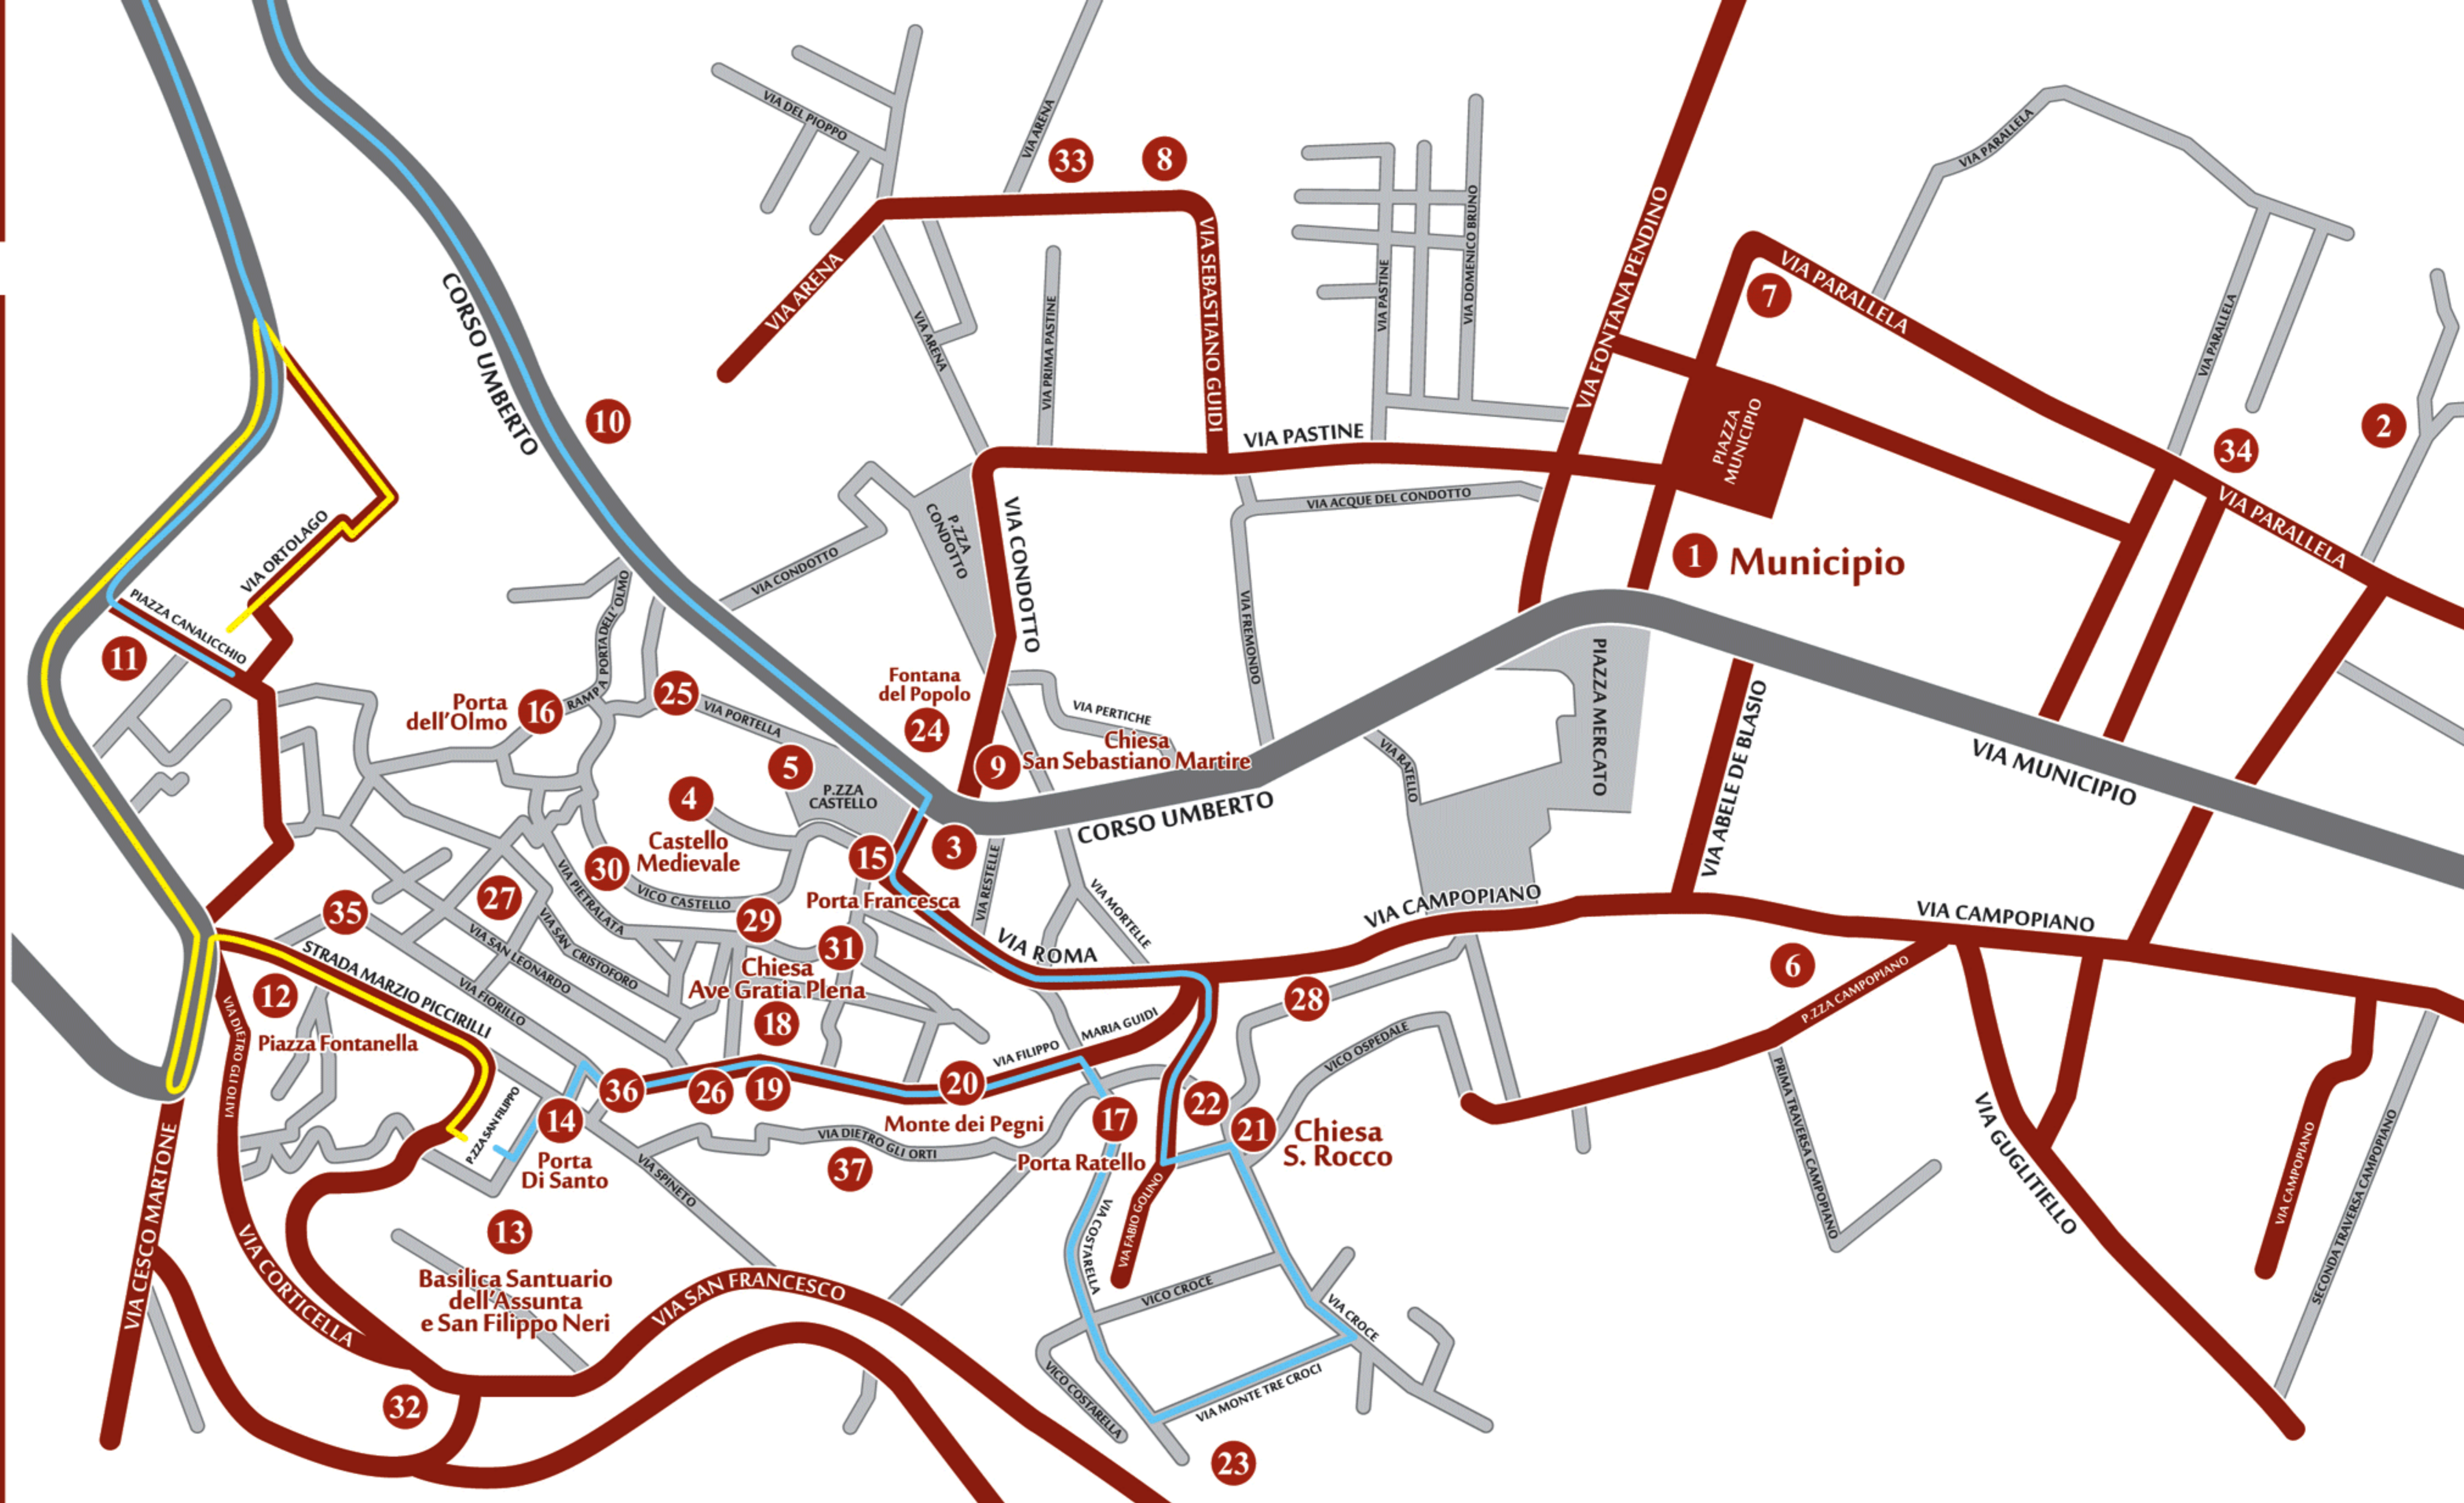

Mercoledì 23 Agosto 2017

Processione di Penitenza

RIONE FONTANELLA

08.00-14.00

ANDATA

Chiesetta di San Leonardo
(Piazza Canalicchio)

Via Ortolago
Via Fontanella
Via Marzio Piccirilli
Santuario dell'Assunta

RITORNO

Santuario dell'Assunta
Strada Filippo Maria Guidi
Via Costarella
Via Monte Tre Croci
Via Croce
Piazza Largo Croce
Via Fabio Golino
Via Roma
Piazza Porta Francesca
Piazza Castello
Corso Umberto
Via Fontanella
Piazza Canalicchio

- | | | |
|--|--|--|
| 1. Municipio e Sale espositive | 14. Porta Di Santo | 26. Fontana di Piazzantica |
| 2. Stazione Carabinieri | 15. Porta Francesca | 27. Cappella di San Leonardo |
| 3. Farmacia | 16. Porta dell'Olmo | 28. Palazzo Sellaroli |
| 4. Castello Medievale | 17. Porta Ratello | 29. Palazzo Nonno |
| 5. Piazza Castello | 18. Chiesa Ave Gratia Plena | 30. Casa Palladino |
| 6. Istituto Comprensivo "Abele De Blasio" | 19. Vecchio Municipio | 31. Museo delle Farfalle |
| 7. Villa comunale | 20. Monte dei Pegni | 32. Giardini Pubblici |
| 8. IIS "Galilei-Vetrone" | 21. Piazza Croce e Chiesa di San Rocco | 33. Centro sportivo polivalente |
| 9. Chiesa di San Sebastiano Martire | 22. Cappella degli Angeli | 34. Sede Protezione civile e C.O.C. |
| 10. Cappella di San Pascasio | 23. Convento di San Francesco | 35. Palazzo Piccirilli (Domus MATA) |
| 11. Piazza Canalicchio | 24. Fontana del Popolo | 36. Palazzo Marotta-Romano (belvedere) |
| 12. Piazza Fontanella | 25. Fontana di Via Portella | 37. Via Dietro gli Orti |
| 13. Basilica Santuario dell'Assunta e San Filippo Neri | | |