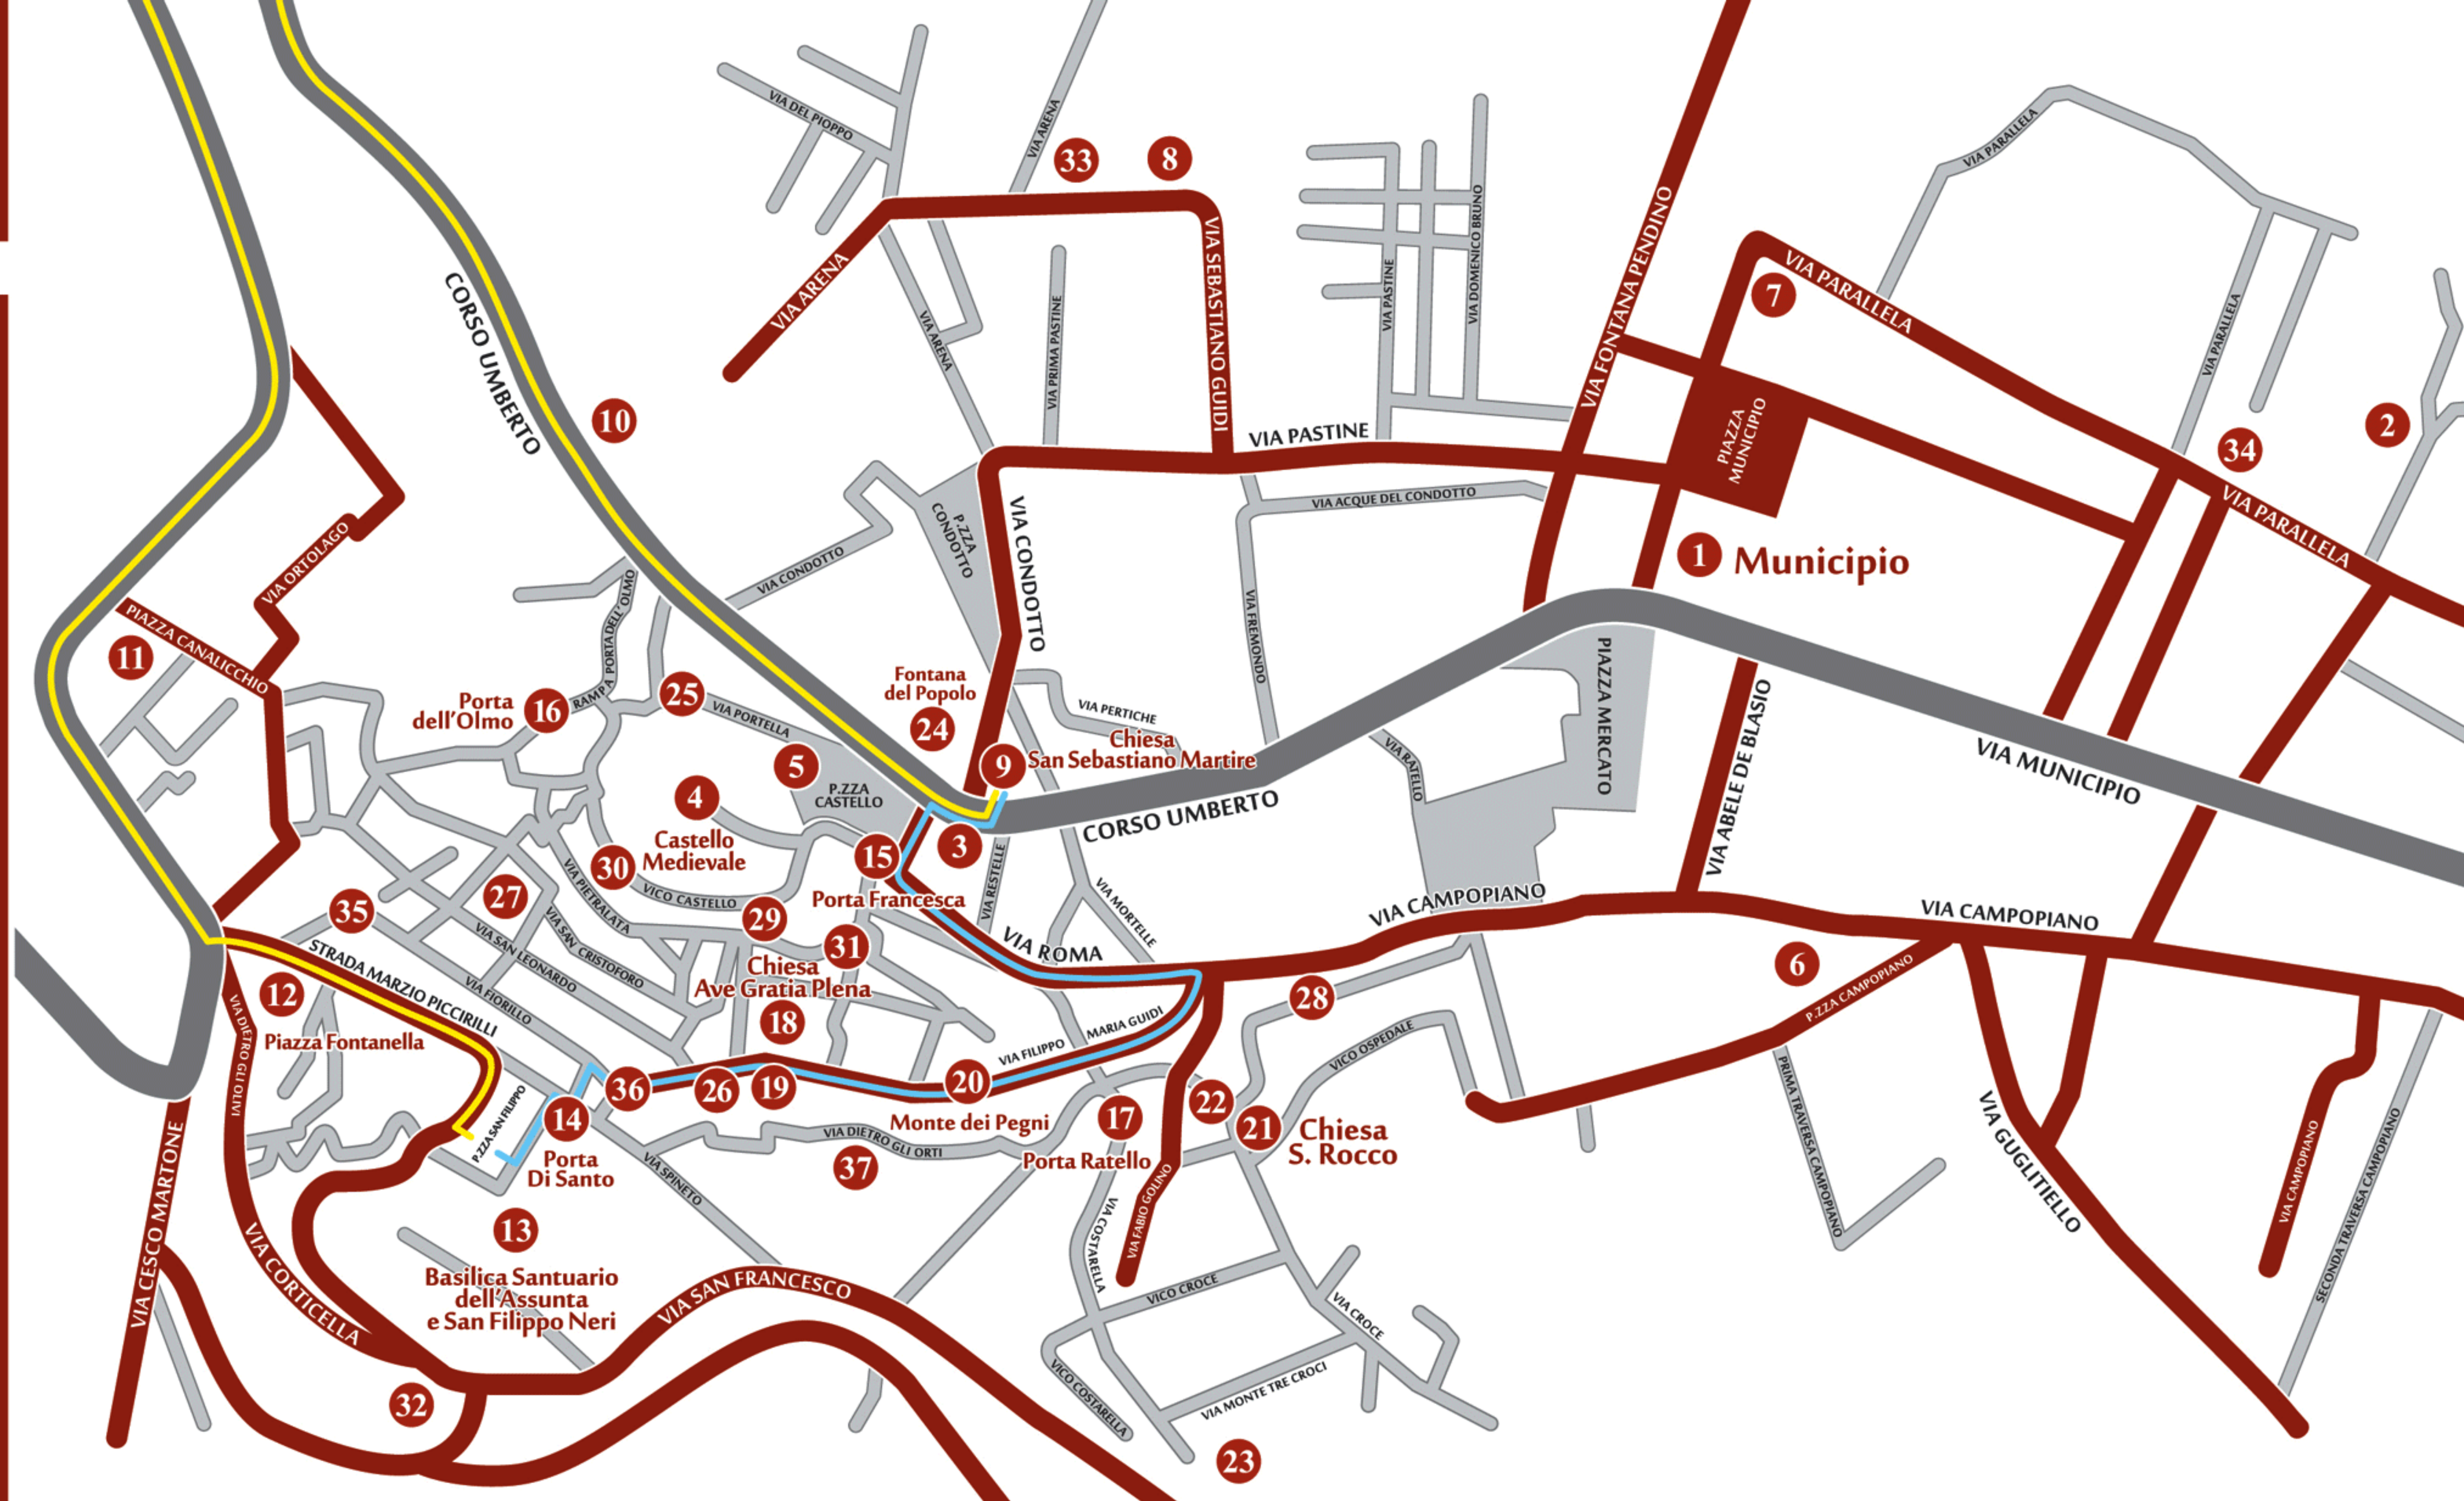

Martedì 22 Agosto 2017

Processione di Penitenza

RIONE PORTELLA

08.00-14.00

ANDATA

Chiesa di San Sebastiano
(Piazza Condotto)

Via Condotto
Corso Umberto
Via Sorgenza
incrocio Via Sant'Antuono
Via Sorgenza
Via Fontanella
Via Marzio Piccirilli
Piazza San Filippo
Santuario dell'Assunta

RITORNO

Santuario dell'Assunta
Strada Filippo Maria Guidi
Via Michele Foschini
Via Fabio Golino
Via Roma
Piazza Porta Francesca
Piazza Castello
Chiesa di San Sebastiano

- | | | |
|--------------------------------------------------------|----------------------------------------|----------------------------------------|
| 1. Municipio e Sale espositive | 14. Porta Di Santo | 26. Fontana di Piazzantica |
| 2. Stazione Carabinieri | 15. Porta Francesca | 27. Cappella di San Leonardo |
| 3. Farmacia | 16. Porta dell'Olmo | 28. Palazzo Sellaroli |
| 4. Castello Medievale | 17. Porta Ratello | 29. Palazzo Nonno |
| 5. Piazza Castello | 18. Chiesa Ave Gratia Plena | 30. Casa Palladino |
| 6. Istituto Comprensivo "Abele De Blasio" | 19. Vecchio Municipio | 31. Museo delle Farfalle |
| 7. Villa comunale | 20. Monte dei Pegni | 32. Giardini Pubblici |
| 8. IIS "Galilei-Vetrone" | 21. Piazza Croce e Chiesa di San Rocco | 33. Centro sportivo polivalente |
| 9. Chiesa di San Sebastiano Martire | 22. Cappella degli Angeli | 34. Sede Protezione civile e C.O.C. |
| 10. Cappella di San Pascasio | 23. Convento di San Francesco | 35. Palazzo Piccirilli (Domus MATA) |
| 11. Piazza Canalicchio | 24. Fontana del Popolo | 36. Palazzo Marotta-Romano (belvedere) |
| 12. Piazza Fontanella | 25. Fontana di Via Portella | 37. Via Dietro gli Orti |
| 13. Basilica Santuario dell'Assunta e San Filippo Neri | | |