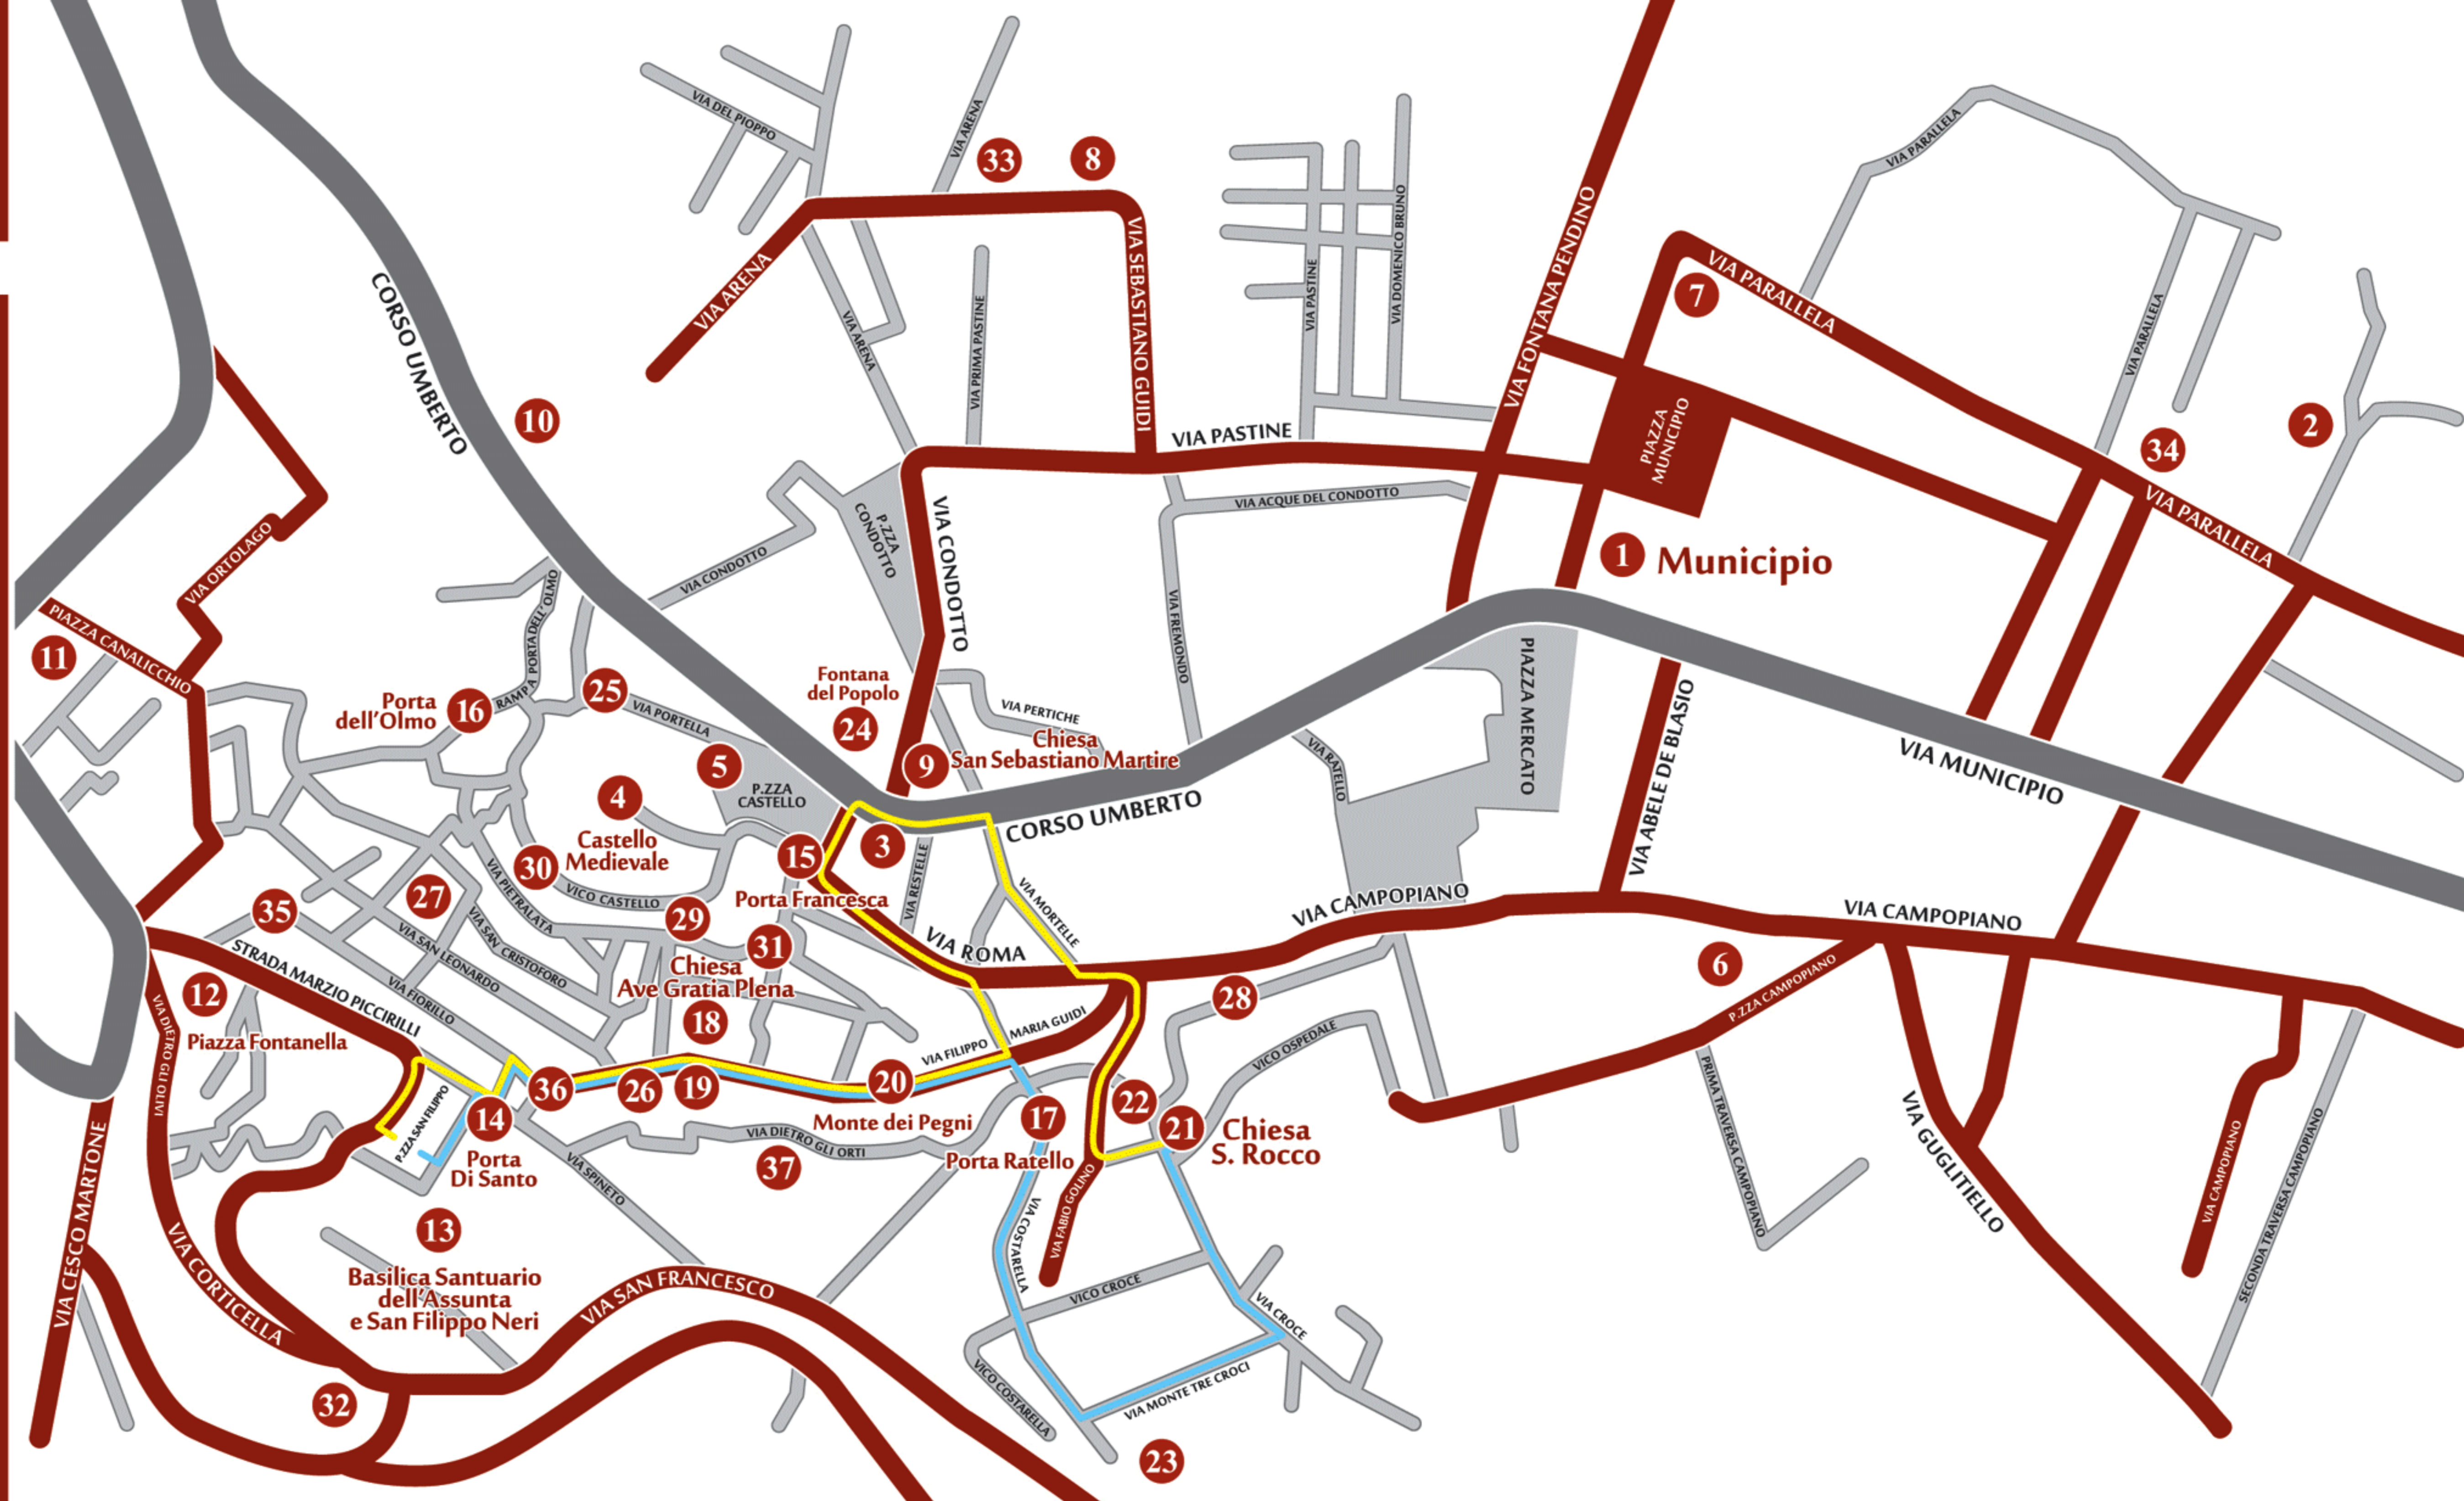

Martedì 22 Agosto 2017
Processione di Comunione
REGIONE CROCE

08.00-14.00

ANDATA

Chiesa di San Rocco
(Largo Croce)
Via Fabio Golino
Via Mortelle
Corso Umberto
Piazza Castello
Piazza Porta Francesca
Via Roma
Via Piazzantica
Strada Filippo Maria Guidi
Santuario dell'Assunta

RITORNO

Santuario dell'Assunta
Strada Filippo Maria Guidi
Via Costarella
Via Monte Tre Croci
Via Croce
Chiesa di San Rocco

- | | | |
|--|--|--|
| 1. Municipio e Sale espositive | 14. Porta Di Santo | 26. Fontana di Piazzantica |
| 2. Stazione Carabinieri | 15. Porta Francesca | 27. Cappella di San Leonardo |
| 3. Farmacia | 16. Porta dell'Olmo | 28. Palazzo Sellaroli |
| 4. Castello Medievale | 17. Porta Ratello | 29. Palazzo Nonno |
| 5. Piazza Castello | 18. Chiesa Ave Gratia Plena | 30. Casa Palladino |
| 6. Istituto Comprensivo "Abele De Blasio" | 19. Vecchio Municipio | 31. Museo delle Farfalle |
| 7. Villa comunale | 20. Monte dei Pegni | 32. Giardini Pubblici |
| 8. IIS "Galilei-Vetrone" | 21. Piazza Croce e Chiesa di San Rocco | 33. Centro sportivo polivalente |
| 9. Chiesa di San Sebastiano Martire | 22. Cappella degli Angeli | 34. Sede Protezione civile e C.O.C. |
| 10. Cappella di San Pascasio | 23. Convento di San Francesco | 35. Palazzo Piccirilli (Domus MATA) |
| 11. Piazza Canalicchio | 24. Fontana del Popolo | 36. Palazzo Marotta-Romano (belvedere) |
| 12. Piazza Fontanella | 25. Fontana di Via Portella | 37. Via Dietro gli Orti |
| 13. Basilica Santuario dell'Assunta e San Filippo Neri | | |